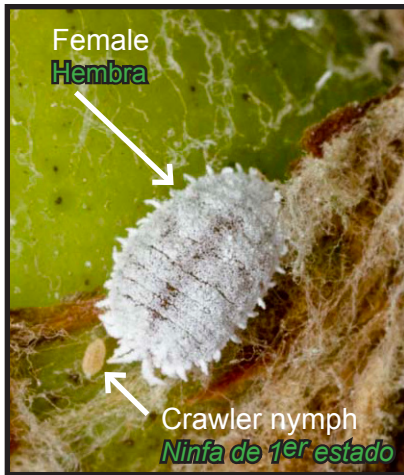

# Inspecting green-growing vines for Vine Mealybug

## *Revisando vides verdes para el piojo harinoso de la vid*

Vine mealybug (*Planoccoccus ficus*) was found in 2017 nursery shipments of green-growing vines to the North Coast. Vine mealybug (VMB) is a serious pest that is difficult and costly to control. *En 2017 se encontró al piojo harinoso de la vid en embarques de plantas de vivero a la Costa Norte de California. El piojo harinoso de la vid es una plaga seria que es difícil y costosa de controlar.*

Inspect nursery shipments for VMB at the graft union under the wax.

*Busque al piojo harinoso de la vid en la unión de la plantas de vivero debajo de la capa de cera.*

Inspect all trays in each shipment for VMB. Inspect 2 to 4 vines per tray.